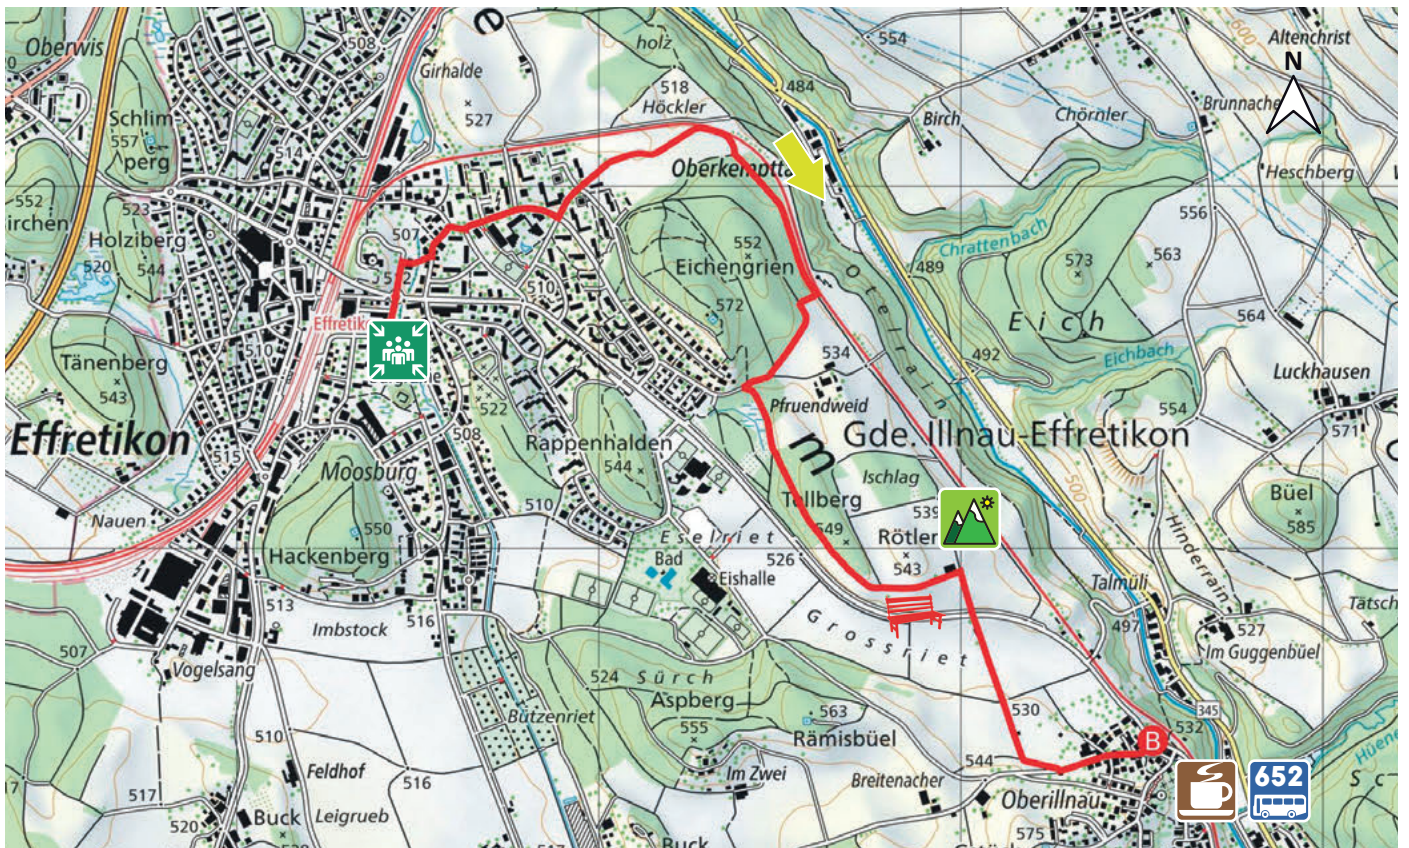

# PFRUENDWEID (TELLBERG)

9

ILLNAU-EFFRETIKON UND LINDAU

6'830

0

4.1 km

m.ü.M.

Parkanlage Moosburg, Effretikon

Aussicht auf Illnau

Restaurant Löwen, Illnau